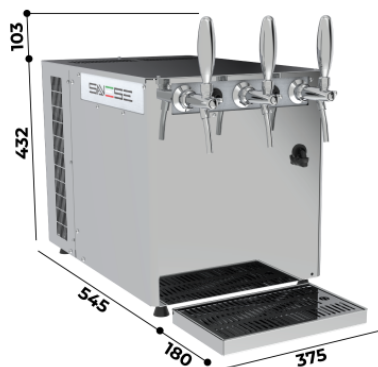

## [PROMO] Oceano 28 soprabanco mix

### Caratteristiche sintetiche:

**Fino a 3 acque (naturale fredda, frizzante fredda, temp. ambiente) + fino a 3 bevande (birra, vino, soft drink)**

<b>EROGAZIONE</b>	Fino a 6 vie
<b>POTENZA</b>	1/4 HP
<b>PERFORMANCE</b>	100 LT/H
<b>POMPA CARB.</b>	200 LT/H
<b>BANCO GHIACCIO</b>	11 KG
<b>LITRI VASCA</b>	25 LT
<b>DIMENSIONI</b>	P 545,00+180,00 mm   H 432,00+103,00 mm   L 375,00 mm
<b>INCLUSI</b>	2 Rubinetti e raccogli gocce inox Altri rubinetti in ottone cromato

### Descrizione:

L'impianto Oceano 28 soprabanco mix è realizzato interamente in acciaio inossidabile inox.

Utilizza gas ecologico refrigerante R290 ed è costituito da un banco ghiaccio da 11Kg e una pompa di carbonazione per l'acqua frizzante.