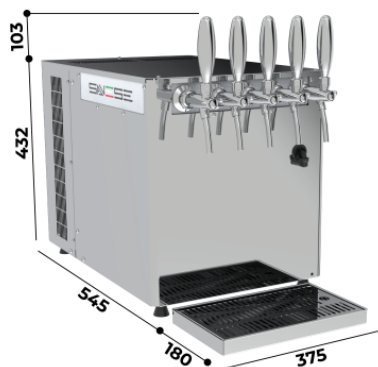

[PROMO] Oceano 28 soprabanco pre-mix

Modello:

1 Via

2 Vie

3 Vie

4 Vie

5 Vie

Prezzo da:

1.679,04 € + iva

Codice prodotto:

SV192

-- ACQUISTA ORA --

Caratteristiche sintetiche:

EROGAZIONE	Fino a 5 vie
POTENZA	1/4 HP
PERFORMANCE	70 LT/H
BANCO GHIACCIO	11 KG
LITRI VASCA	25 LT
DIMENSIONI	P 545,00+180,00 mm H 432,00+103,00 mm L 375,00 mm
INCLUSI	Rubineti ottone cromato e Raccogli gocce inox

Descrizione:

L'impianto Oceano 28 soprabanco pre-mix è realizzato interamente in acciaio inossidabile inox.

Utilizza gas ecologico refrigerante R290 ed è costituito da un banco ghiaccio da 11Kg.

Le nostre varianti per questo impianto sono fino a 5 serpentine per l'erogazione della birra.