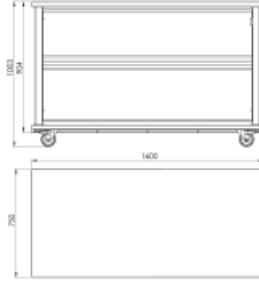

## Banco in acciaio Swift Large

**Modello:**

L160 x P75 x H100 CM acciaio inox  
smontabile

**Prezzo da:**

1.650,00 € + iva

**Codice prodotto:**

SV6826

-- ACQUISTA ORA --

**Caratteristiche sintetiche:**

**NUOVA LINEA!** Banco smontabile realizzato in acciaio inox con ruote per lo spostamento

**SWIFT**  
 banco smontabile