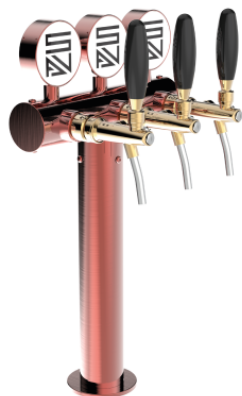

Valencia rame luminoso

Modello:

3 vie rame antico

4 vie rame antico

5 vie rame antico

6 vie rame antico

Prezzo da:

815,00 € + iva

Codice prodotto:

SV1133RASL

-- ACQUISTA ORA --

Caratteristiche sintetiche:

USO PROFESSIONALE	Da 5/8" fino a 6 vie
INCLUSI	Tube e ricircolo, Porta placca luminoso e alimentatore
3 VIE DIMENSIONI	Ø 63,50 mm H 540,00 mm L 272,00 mm
4 VIE DIMENSIONI	Ø 63,50 mm H 540,00 mm L 367,00 mm
5 VIE DIMENSIONI	Ø 63,50 mm H 540,00 mm L 462,00 mm
6 VIE DIMENSIONI	Ø 63,50 mm H 540,00 mm L 557,00 mm
COLORI DISPONIBILI	Galvanica e Vernice a polvere
ESCLUSI	Rubinetti

Descrizione:

Rappresenta un vero "must-have" per i locali alla ricerca di un'opzione versatile e affascinante.

Con la possibilità di ospitare fino a 6 vie e la filettatura da 5/8", questa colonna in acciaio inox offre prestazioni impeccabili.

Ma ciò che la rende davvero speciale è il suo design semplice e sofisticato, che garantisce una visibilità ottimale e una funzionalità senza pari.

Grazie alla sua forma unica, la Colonna Valencia diventa il punto focale dell'ambiente, catturando l'attenzione dei clienti e fornendo una perfetta esperienza di spillatura.