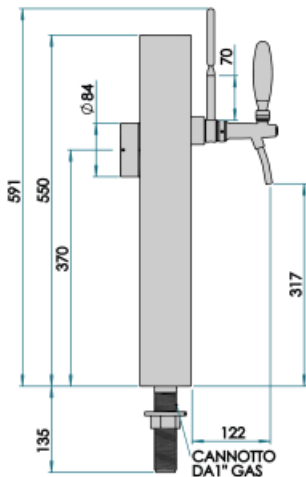

+1.500 PRODOTTI
subito disponibili

SPEDIZIONE GRATUITA
ordini web da € 3.990€+iva

CONSEGNA RAPIDA
con corrieri espresso

ASSISTENZA DIRETTA
esperti sempre disponibili