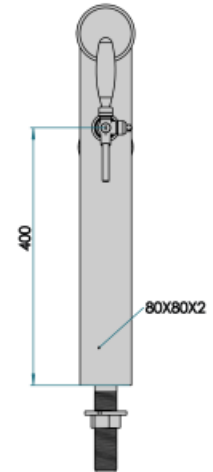

+1.500 PRODOTTI
subito disponibili

SPEDIZIONE GRATUITA
ordini web da € 3.990€+iva

CONSEGNA RAPIDA
con corrieri espresso

ASSISTENZA DIRETTA
esperti sempre disponibili