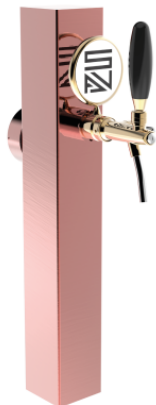

## Quadro Flat rame luminoso

**Modello:**

1 via rame antico

**Prezzo da:**

400,00 € + iva

**Codice prodotto:**

SV1352RASP

-- ACQUISTA ORA --

**Caratteristiche sintetiche:**

<b>USO</b>	Da 5/8" fino a 1 via
<b>PROFESSIONALE</b>	
<b>INCLUSI</b>	Tube e ricircolo, Porta placca luminoso e alimentatore
<b>1 VIA DIMENSIONI</b>	P 80,00 mm   H 550,00 mm   L 80,00 mm
<b>COLORI DISPONIBILI</b>	Galvanica e Vernice a polvere
<b>ESCLUSI</b>	Rubinetti

**Descrizione:**

Capolavoro di design minimale e funzionale.

Con una sola via di erogazione e una filettatura da 5/8", questa colonna presenta un tappo piatto che le conferisce un aspetto ancora più moderno ed essenziale.

Realizzata completamente in acciaio Inox, è sinonimo di durata e affidabilità.

Inoltre è dotata di medaglione luminoso che aumenta la visibilità e contribuisce a rendere l'ambiente più accattivante.

La Colonna Quadro Flat si inserisce armoniosamente in qualsiasi ambiente grazie alla sua forma squadrata e pulita e rappresenta la scelta ideale per unire estetica e prestazioni di alta qualità.