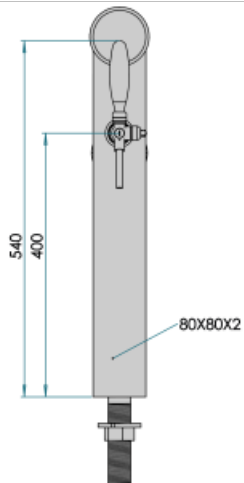

+1.500 PRODOTTI
subito disponibili

SPEDIZIONE GRATUITA
ordini web da € 3.990€+iva

CONSEGNA RAPIDA
con corrieri espresso

ASSISTENZA DIRETTA
esperti sempre disponibili