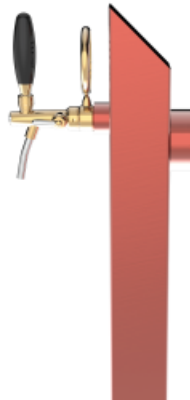

+1.500 PRODOTTI
subito disponibili

SPEDIZIONE GRATUITA
ordini web da € 3.990€+iva

CONSEGNA RAPIDA
con corrieri espresso

ASSISTENZA DIRETTA
esperti sempre disponibili