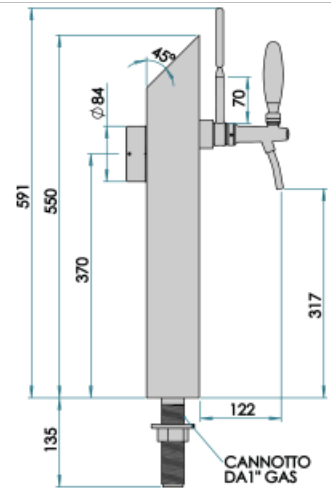

+1.500 PRODOTTI
subito disponibili

SPEDIZIONE GRATUITA
ordini web da € 3.990€+iva

CONSEGNA RAPIDA
con corrieri espresso

ASSISTENZA DIRETTA
esperti sempre disponibili