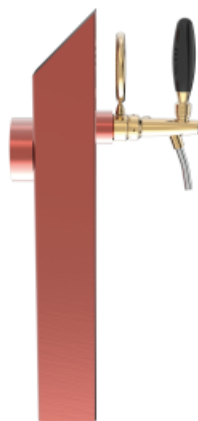

+1.500 PRODOTTI
subito disponibili

SPEDIZIONE GRATUITA
ordini web da € 3.990€+iva

CONSEGNA RAPIDA
con corrieri espresso

ASSISTENZA DIRETTA
esperti sempre disponibili