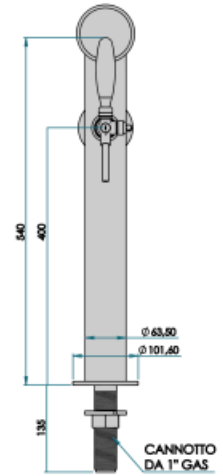

+1.500 PRODOTTI subito disponibili

SPEDIZIONE GRATUITA ordini web da € 3.990€+iva

CONSEGNA RAPIDA con corrieri espresso

ASSISTENZA DIRETTA esperti sempre disponibili