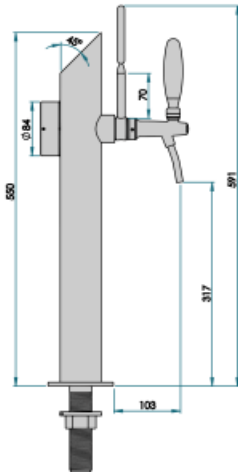

+1.500 PRODOTTI subito disponibili

SPEDIZIONE GRATUITA ordini web da € 3.990€+iva

CONSEGNA RAPIDA con corrieri espresso

ASSISTENZA DIRETTA esperti sempre disponibili