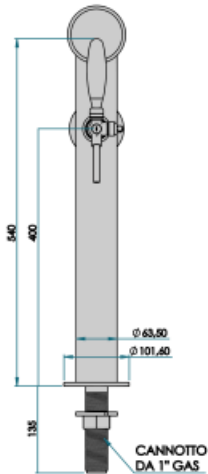

+1.500 PRODOTTI
subito disponibili

SPEDIZIONE GRATUITA
ordini web da € 3.990€+iva

CONSEGNA RAPIDA
con corrieri espresso

ASSISTENZA DIRETTA
esperti sempre disponibili