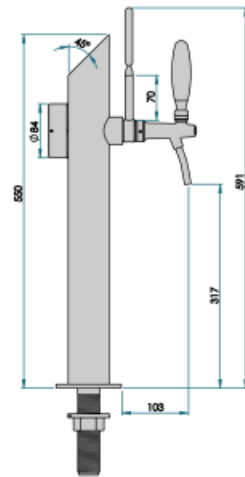

+1.500 PRODOTTI
subito disponibili

SPEDIZIONE GRATUITA
ordini web da € 3.990€+iva

CONSEGNA RAPIDA
con corrieri espresso

ASSISTENZA DIRETTA
esperti sempre disponibili