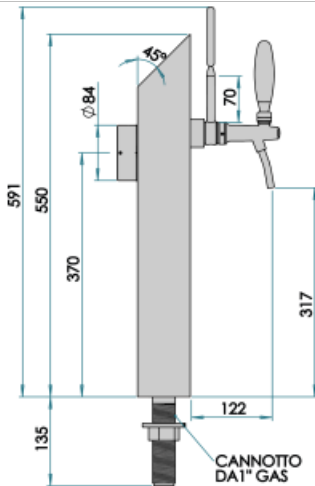

+1.500 PRODOTTI subito disponibili

SPEDIZIONE GRATUITA ordini web da € 3.990€+iva

CONSEGNA RAPIDA con corrieri espresso

ASSISTENZA DIRETTA esperti sempre disponibili