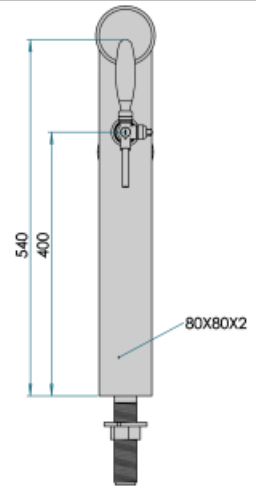

+1.500 PRODOTTI subito disponibili

SPEDIZIONE GRATUITA ordini web da € 3.990€+iva

CONSEGNA RAPIDA con corrieri espresso

ASSISTENZA DIRETTA esperti sempre disponibili