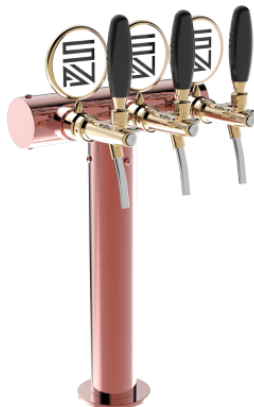

Valencia rame

Modello:

3 vie rame antico

4 vie rame antico

5 vie rame antico

6 vie rame antico

Prezzo da:

544,00 € + iva

Codice prodotto:

SV1133RAS

-- ACQUISTA ORA --

Caratteristiche sintetiche:

USO PROFESSIONALE	Da 5/8" fino a 6 vie
INCLUSI	Tubo e ricircolo
3 VIE DIMENSIONI	Ø 63,50 mm H 540,00 mm L 272,00 mm
4 VIE DIMENSIONI	Ø 63,50 mm H 540,00 mm L 367,00 mm
5 VIE DIMENSIONI	Ø 63,50 mm H 540,00 mm L 462,00 mm
6 VIE DIMENSIONI	Ø 63,50 mm H 540,00 mm L 557,00 mm
COLORI DISPONIBILI	Galvanica e Vernice a polvere
ESCLUSI	Rubinetti e Porta Placca

Descrizione:

Rappresenta un vero "must-have" per i locali alla ricerca di un'opzione versatile e affascinante.

Con la possibilità di ospitare fino a 6 vie e la filettatura da 5/8", questa colonna in acciaio inox offre prestazioni impeccabili.

Ma ciò che la rende davvero speciale è il suo design semplice e sofisticato, che garantisce una visibilità ottimale e una funzionalità senza pari.

Grazie alla sua forma unica, la Colonna Valencia diventa il punto focale dell'ambiente, catturando l'attenzione dei clienti e fornendo una perfetta esperienza di spillatura.