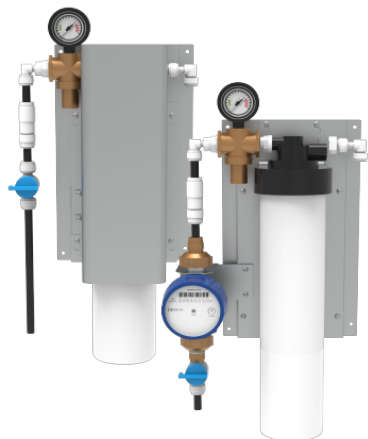

BOX FILTRI

Modello:

Testata filtro senza contaltri (filtro da acquistare a parte)

Testata filtro con contaltri (filtro da acquistare a parte)

Testata filtro senza contaltri e con protezione (filtro da acquistare a parte)

Testata filtro con contaltri e con protezione (filtro da acquistare a parte)

Prezzo da:

98,36 € + iva

Codice prodotto:

SV5905I

-- ACQUISTA ORA --

FRONTALE

LATERALE