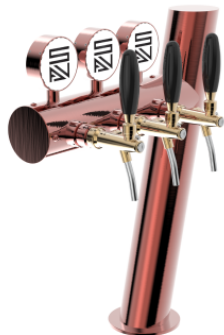

Oslo rame luminoso

Modello:

3 Vie

4 Vie

5 Vie

6 Vie

Prezzo da:

1.277,00 € + iva

Codice prodotto:

SV1204RASL

-- ACQUISTA ORA --

Caratteristiche sintetiche:

USO PROFESSIONALE	Da 5/8" fino a 6 vie
INCLUSI	Tubo e ricircolo, Porta placca luminoso e alimentatore
3 VIE DIMENSIONI	Ø 88,90 mm H 550,00 mm L 459,00 mm
4 VIE DIMENSIONI	Ø 88,90 mm H 550,00 mm L 559,00 mm
5 VIE DIMENSIONI	Ø 88,90 mm H 550,00 mm L 659,00 mm
6 VIE DIMENSIONI	Ø 88,90 mm H 550,00 mm L 759,00 mm
COLORI DISPONIBILI	Galvanica e Vernice a polvere
ESCLUSI	Rubinetti

Descrizione:

La Colonna Oslo è l'emblema della modernità e dell'eleganza.

Con la capacità di erogare fino a 6 vie, questa colonna è perfetta per i locali che desiderano offrire una vasta selezione di bevande.

Realizzata interamente in acciaio Inox, garantisce resistenza e durata nel tempo.

Il suo design slanciato e spaziale la rende una presenza affascinante e affascinante nel locale.

Con la filettatura da 5/8", offre una perfetta tenuta per un'esperienza di spillatura senza problemi.