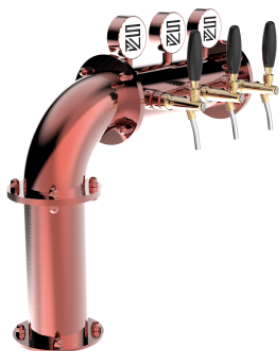

Millennium Flag rame luminoso

Modello:

7 Vie

3 Vie

4 Vie

5 Vie

6 Vie

Prezzo da:

1.667,00 € + iva

Codice prodotto:

SV1304RASL

-- ACQUISTA ORA --

Caratteristiche sintetiche:

USO

Da 5/8" fino a 7 vie

PROFESSIONALE

Descrizione:

Un'opera d'arte moderna e distintiva che richiama la forma di una bandiera sventolante.

Con la possibilità di erogazione fino a 7 vie, questa colonna offre prestazioni impeccabili e un design mozzafiato.

Realizzata interamente in acciaio Inox, è sinonimo di robustezza e affidabilità.

Il suo aspetto vistoso e unico cattura l'attenzione di chiunque entri nel locale.

La Colonna Millennium Flag è perfetta per creare un'atmosfera di vanto e stile nel locale, garantendo una perfetta erogazione delle bevande e un'esperienza indimenticabile per i clienti.