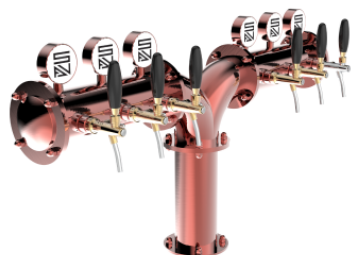

Millennium Y rame luminoso

Modello:

6 Vie

8 Vie

10 Vie

Prezzo da:

2.894,00 € + iva

Codice prodotto:

SV1322RASL

-- ACQUISTA ORA --

Caratteristiche sintetiche:

USO PROFESSIONALE	Da 5/8" fino a 10 vie
INCLUSI	Tubo e ricircolo, Porta placca luminoso e alimentatore
6 VIE DIMENSIONI	Ø 114,30 mm H 578,00 mm L 1082,00 mm
8 VIE DIMENSIONI	Ø 114,30 mm H 578,00 mm L 1082,00 mm
10 VIE DIMENSIONI	Ø 114,30 mm H 578,00 mm L 1578,00 mm
COLORI DISPONIBILI	Galvanica e Vernice a polvere
ESCLUSI	Rubinetti

Descrizione:

Struttura maestosa ed elegante ed una capacità di erogazione fino a 10 vie: la Colonna Millennium Y offre una soluzione versatile per molteplici esigenze.

Realizzata completamente in acciaio Inox, è sinonimo di robustezza e affidabilità.

Il design a forma di "Y" rende questa colonna un'opzione estetica e allo stesso tempo funzionale, garantendo una perfetta distribuzione delle bevande.

La Colonna Millennium Y è ideale per locali che desiderano offrire una vasta selezione di bevande e rappresenta un punto di riferimento stilistico e funzionale per qualsiasi ambiente.