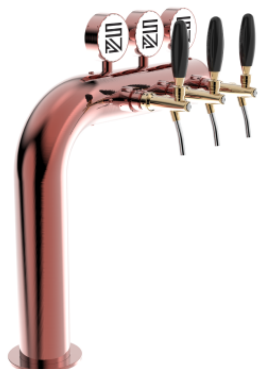

Rainbow Flag rame luminoso

Modello:

3 Vie

4 Vie

5 Vie

Prezzo da:

1.388,00 € + iva

Codice prodotto:

SV1142RASL

-- ACQUISTA ORA --

Caratteristiche sintetiche:

USO PROFESSIONALE	Da 5/8" fino a 5 vie
INCLUSI	Tubo e ricircolo, Porta placca luminoso e alimentatore
3 VIE DIMENSIONI	Ø 88,90 mm H 584,00 mm L 490,00 mm
4 VIE DIMENSIONI	Ø 88,90 mm H 584,00 mm L 590,00 mm
5 VIE DIMENSIONI	Ø 88,90 mm H 584,00 mm L 690,00 mm
COLORI DISPONIBILI	Galvanica e Vernice a polvere
ESCLUSI	Rubinetti

Descrizione:

Eccellente scelta per chi desidera esprimere creatività e originalità nel proprio locale.

Ispirata alla vivacità del movimento della bandiera, questa colonna aggiunge un tocco di allegria e dinamicità all'ambiente.

Con disponibilità fino a 5 vie di erogazione e realizzata in resistente acciaio inox, la Rainbow Flag offre funzionalità e stile ineguagliabili.

I clienti saranno affascinati dalla sua estetica unica e dal design senza spigoli.